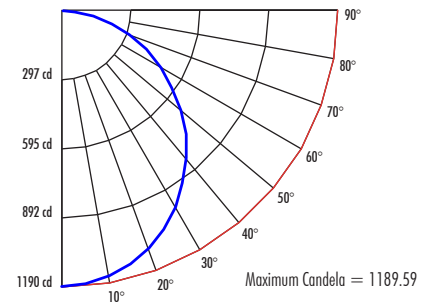

LUMINANCE DATA (cd/sq.m)

Angle In Degrees	0 - Degree	45 - Degree	90 - Degree
45	3928	4015	4210
55	3740	3930	4301
65	3395	3820	4534
75	2708	3685	5088
85	1486	1324	254

ZONAL LUMEN SUMMARY

Angle In Degrees	Angle In Degrees
0-10	112.58
10-20	323.33
20-30	492.93
30-40	600.26
40-50	632.19
50-60	586.06
60-70	470.19
70-80	297.04
80-90	56.06
90-100	.46
100-110	.63
110-120	.73
120-130	.8
130-140	.88
140-150	.85
150-160	.72
160-170	.58
170-180	.22

Example: DRL27-40-UD-30K

Ordering	LAMPING	DRIVER AND VOLTAGE	COLOR TEMP	OPTIONS
DRL27	-40 :40W	UD 120V/277V Dimming -347V 347V Dimming	-41K 4100K	-CC Custom Color -EM Emergency Backup -FW 6' Flex Whip -FL Drywall Flange Kit

2019.07.18